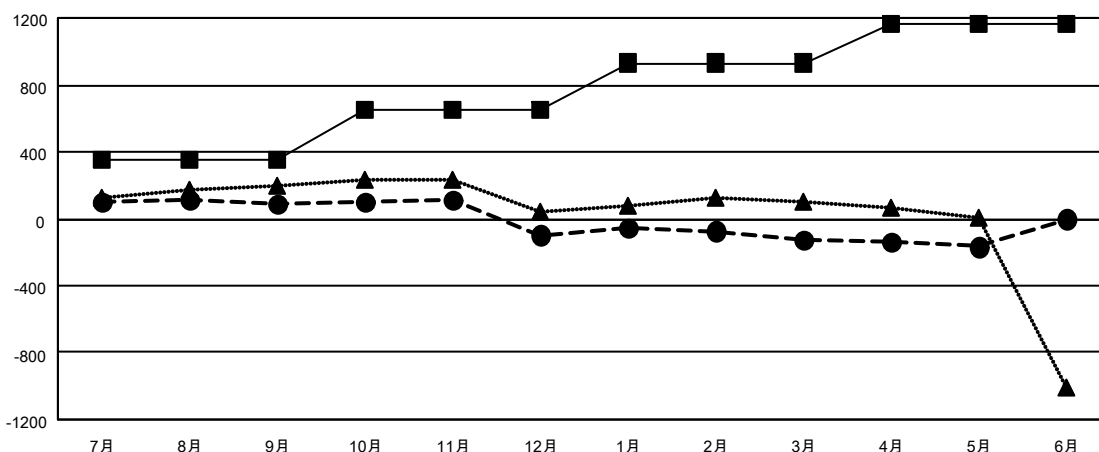

# GAT MONTHLY MEMBERSHIP PROGRESS REPORT

Results as of: 5/31/2021

Multiple District 334

LOCATION: JAPAN

クラブ			
結果：2020-2021			
四半期	新クラブ目標	新クラブ	解散クラブ
7月/8月/9月	0	0	0
10月/11月/12月	1	0	0
1月/2月/3月	1	0	0
4月/5月/6月	2	0	0

名			
結果：2020-2021			
四半期	会員純増目標	会員増強実績	退会者(転籍を含む)実際
7月/8月/9月	351	355	253
10月/11月/12月	300	174	357
1月/2月/3月	280	206	226
4月/5月/6月	230	137	171

新クラブ目標及び実績累計

会員目標及び実績累計

解散クラブ: 0	276 CLUBS OF 412 一名以上の新会員を登録	男女別
退会者		男性 14,617 (72.54%)
物故会員 155		女性 5,533 (27.46%)
クラブ解散 0	会員累計データを見るには、 <a href="#">ここをクリック</a>	世帯主/家族会員合計 9,830
その他 852		国際会費半額の家族会員 5,372
合計 1,007		