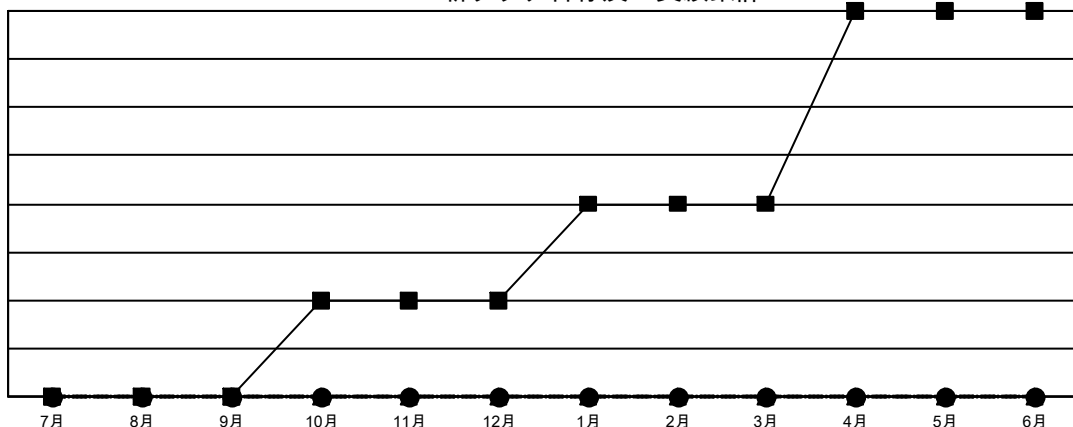

# GAT MONTHLY MEMBERSHIP PROGRESS REPORT

Results as of: 5/31/2021

Multiple District 334

LOCATION: JAPAN

クラブ			
結果：2020-2021			
四半期	新クラブ目標	新クラブ	解散クラブ
7月/8月/9月	0	0	0
10月/11月/12月	1	0	0
1月/2月/3月	1	0	0
4月/5月/6月	2	0	0

名			
結果：2020-2021			
四半期	会員純増目標	会員増強実績	退会者(転籍を含む)実際
7月/8月/9月	351	355	253
10月/11月/12月	300	174	357
1月/2月/3月	280	206	226
4月/5月/6月	230	137	171

新クラブ目標及び実績累計

会員目標及び実績累計

解散クラブ: 0	276 CLUBS OF 412 一名以上の新会員を登録	男女別
退会者		男性 14,617 (72.54%)
物故会員 155		女性 5,533 (27.46%)
クラブ解散 0	会員累計データを見るには、 <a href="#">ここをクリック</a>	世帯主/家族会員合計 9,830
その他 852		国際会費半額の家族会員 5,372
合計 1,007		